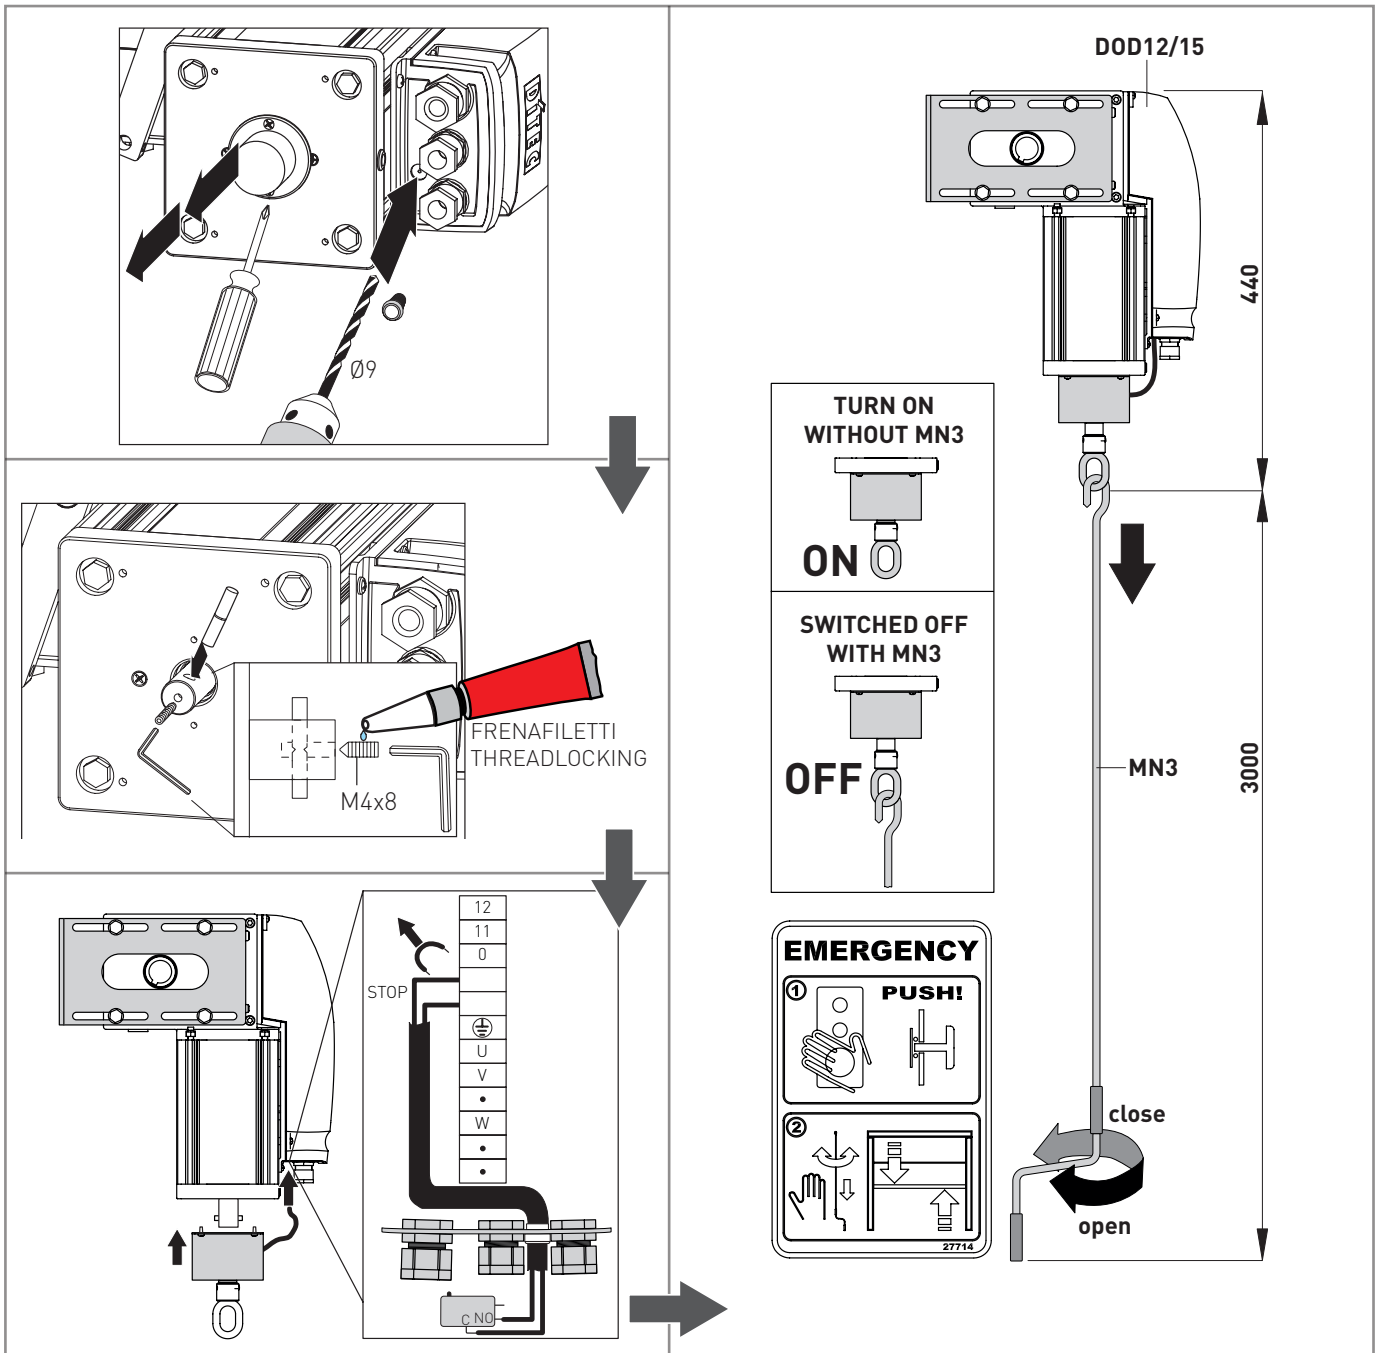

Ditec DODSBV - DODSBO

IP1753

DODSBV

Entrematic Group AB
 Lodjursgatan 10
 SE-261 44, Landskrona
 Sweden
www.ditecentrematic.com

DODSBO